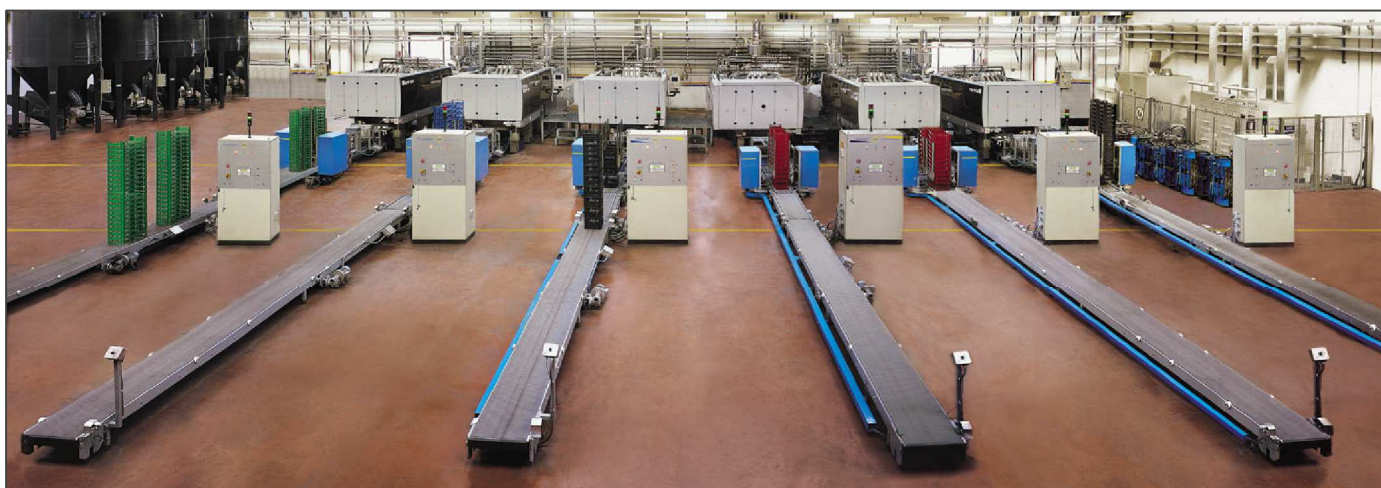

RECOJEMOS EXPERIENCIAS, CONTRUYAMOS INNOVACIONES

LCQ 600 L - APILADOR PARA CAJAS DE PLÁSTICO

<i>RENDIMIENTO DE LA PLANTA</i>	
<i>TAMAÑO</i>	<i>30x40 Altura Min. 7 Max 25</i>
	<i>30x50 Altura Min. 7 Max 25</i>
	<i>40x60 Altura Min. 7 Max 25</i>
<i>NÚMERO DE PILAS</i>	<i>1x1 Pila</i>
<i>VELOCIDAD</i>	<i>6 cajas por minuto</i>

<i>DETALLES TÉCNICOS</i>	
<i>MEASURES</i>	<i>Longitud 7850 mm x Ancho 2500 mm</i>
<i>MATERIALES DE CONSTRUCCIÓN</i>	<i>Acero inoxidable AISI 304</i>
<i>TENSIÓN ELÉCTRICA</i>	<i>380V v50 Hz. 3</i>
<i>TENSIÓN DE CONTROL</i>	<i>24 Volt DC/AC</i>
<i>ENERGÍA</i>	<i>5 Kw</i>

Principios de funcionamientos y componentes :

El apilador LCQ - 600 facilita y optimiza la fase e apilamiento de los cajones. El envase en plástico, apenas impreso, cae sobre una cinta transportadora la cual primero pasa por el control de calidad y luego a la fase de apilamiento mediante brazos motorizados. La LCQ - 600 es ideal para las producciones más pequeñas ya que puede crear una pila a la vez que luego viene transportada hacia la zona de retiro por el operador.

El implanto está equipado de:

- Cintas transportadoras
- Ejector a 90°
- Control de calidad
- Brazos para la apilamiento
- Panel eléctrico de comande

" Engineering Taylor - Made in Italy "

ACOM S.r.l.

Via I Traversa Ugo foscolo ,5/7 - Tel . 081 954461
84010 S.Egidio M.Albino (SA)