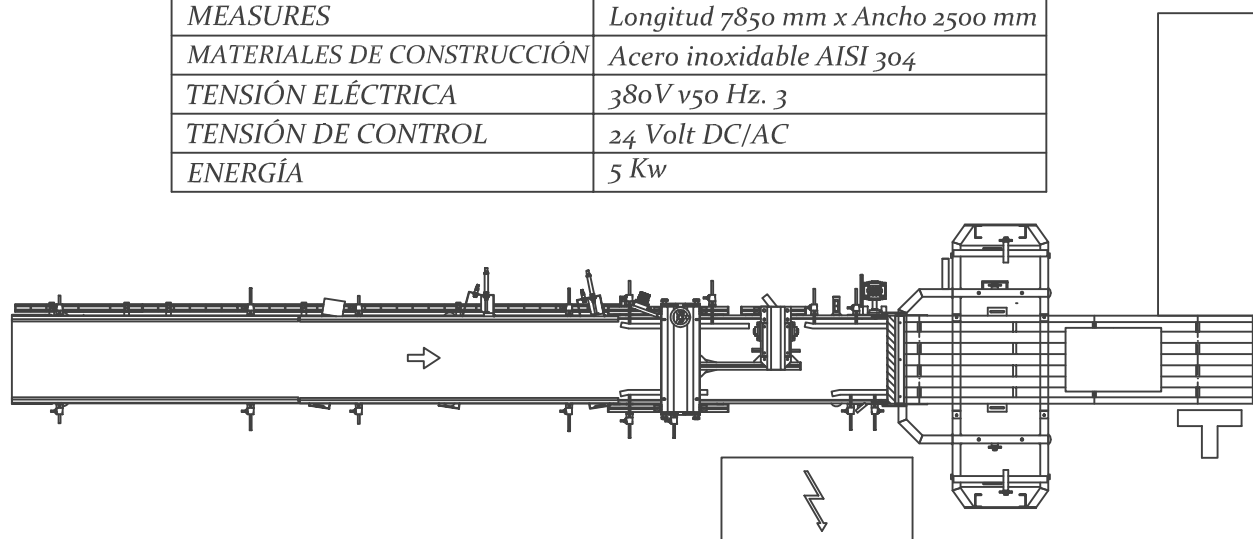

RECOJEMOS EXPERIENCIAS, CONTRUYAMOS INNOVACIONES

LCQ 600 L - APILADOR PARA CAJAS DE PLÁSTICO

<i>RENDIMIENTO DE LA PLANTA</i>	
<i>TAMAÑO</i>	<i>30x40 Altura Min. 7 Max 25</i>
	<i>30x50 Altura Min. 7 Max 25</i>
	<i>40x60 Altura Min. 7 Max 25</i>
<i>NÚMERO DE PILAS</i>	<i>1x1 Pila</i>
<i>VELOCIDAD</i>	<i>6 cajas por minuto</i>

<i>DETALLES TÉCNICOS</i>	
<i>MEASURES</i>	<i>Longitud 7850 mm x Ancho 2500 mm</i>
<i>MATERIALES DE CONSTRUCCIÓN</i>	<i>Acero inoxidable AISI 304</i>
<i>TENSIÓN ELÉCTRICA</i>	<i>380V v50 Hz. 3</i>
<i>TENSIÓN DE CONTROL</i>	<i>24 Volt DC/AC</i>
<i>ENERGÍA</i>	<i>5 Kw</i>